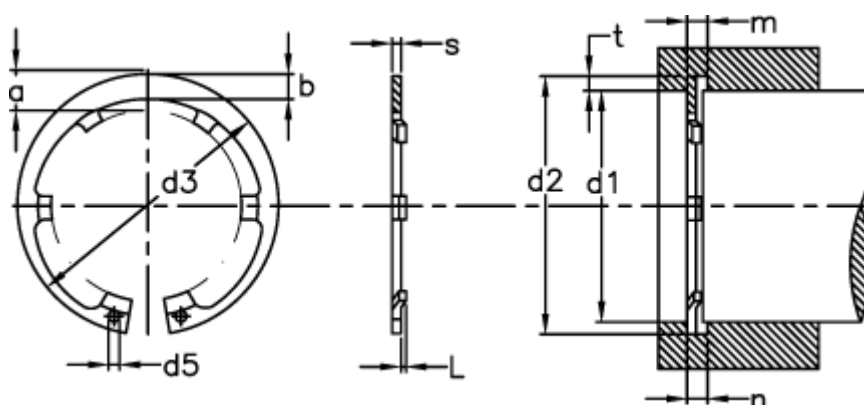

Varenummer: 0121053
 Beskrivelse: Seeger låsering JL 36X1,5
 Fjederstål

Mål

a max	= 5.6	FL max kN	= 0.87	s	= 1.50
b	= 3.6	FN kN	= 19.4	tol	= 0.25
Betegnelse	= AL 36	FRg kN	= 6.40	tol	= +0,50 -0,25
C kN/mm	= 2.48	FR kN	= 26.40	u	= 0.10
d1	= 36	g	= 1.5		
d2	= 38.0	L min	= 0.45		
d3	= 38.8	m min	= 1.60		
d5 min	= 2.5	Nominel træk	= 3.0		